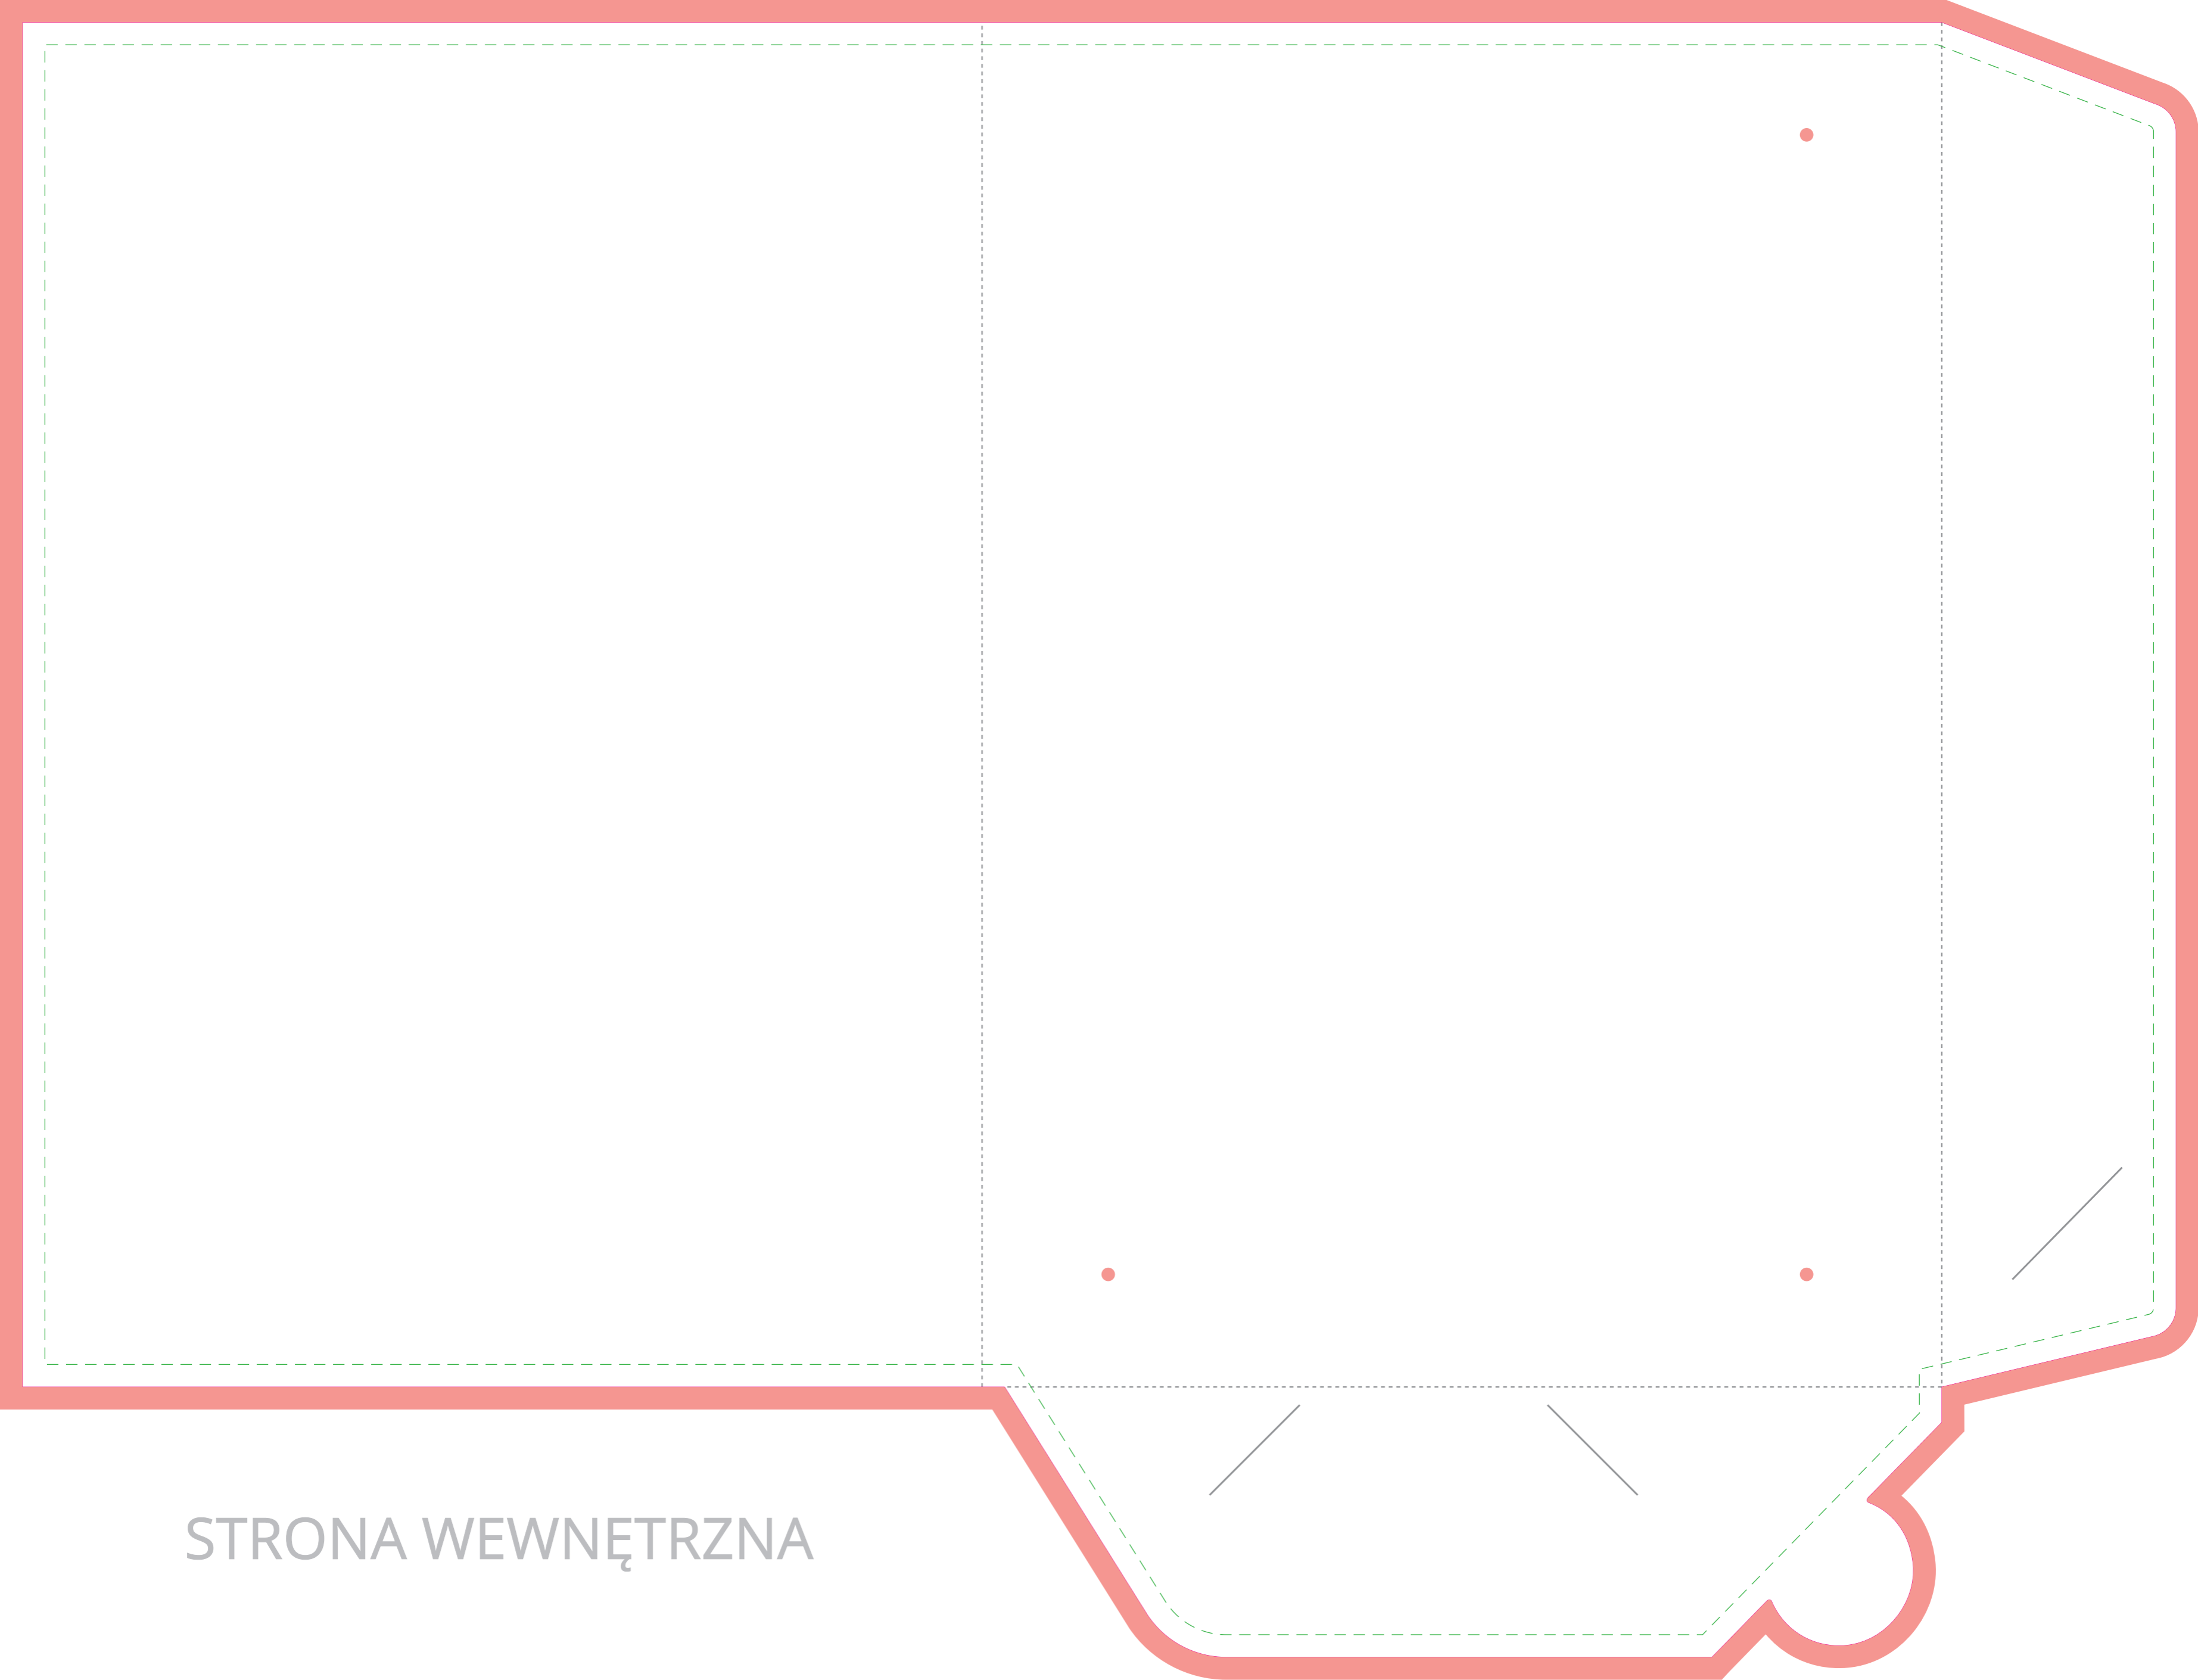

Teczka Standard 1-bigowa z gumką

Format po złożeniu 303x213

 Format brutto 488x373mm

 Format netto 478x363 mm

 Bezpieczny margines
chroni przed przycięciem ważnych elementów projektu

-- Linia bigu

STRONA ZEWNĘTRZNA

STRONA WEWNĘTRZNA

Teczka Standard 2-bigowa z gumką

Format po złożeniu 303x213

 Format brutto 488x377mm

 Format netto 478x367 mm

 Bezpieczny margines
chroni przed przycięciem ważnych elementów projektu

-- Linia bigu

STRONA ZEWNETRZNA

STRONA WEWNĘTRZNA

Teczka Standard 1-bigowa

Format po złożeniu 303x213

 Format brutto 488x373mm

 Format netto 478x363 mm

 Bezpieczny margines
chroni przed przycięciem ważnych elementów projektu

-- Linia bigu

STRONA ZEWNĘTRZNA

STRONA WEWNĘTRZNA

Teczka Standard 2-bigowa

Format po złożeniu 303x213

 Format brutto 488x377mm

 Format netto 478x367 mm

 Bezpieczny margines
chroni przed przycięciem ważnych elementów projektu